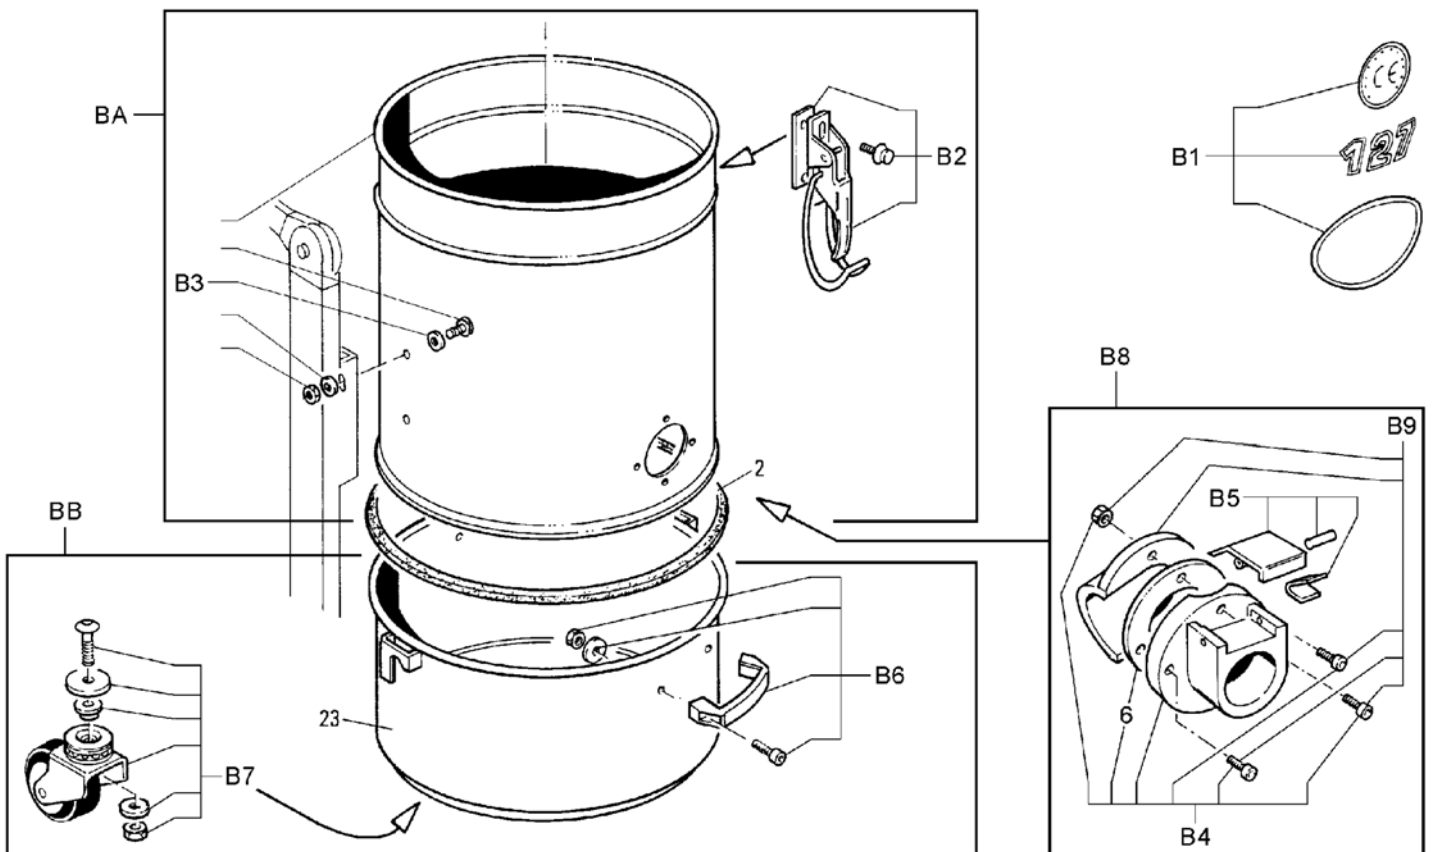

Tank

127

08-02-2008

Part List ID
CFM12702

5

Tank

127

08-02-2008

Part List ID
CFM12702

6

Pos	Part no.	Qty	Description	EAN
2	Z8 17007	1	FILTER CHAMBER SEAL D460	
6	Z8 17006	1	INLET SEAL D70	
1B	40000353	1	LABELS KIT MOD 127	
23	Z8 30164	1	CONTAINER D460X250 FE M.127	
23	Z8 30207	1	CONTAINER D460X250 INOX WELDED MOD. 127	
2B	40000321	1	KIT CAP LOCK FE	
2B	40000322	1	KIT CAP LOCK INOX	
3B	40000354	1	KIT FILTER CHAMBER D460 FE	
3B	40000355	1	KIT FILTER CHAMBER D460 INOX	
4B	40000343	1	KIT INLET FE D70	
4B	40000344	1	KIT INLET INOX D70	
5B	40000345	1	KIT PUSHBUTTON FOR INLET D70	
6B	40000356	1	KIT HANDLE FE	
6B	40000357	1	KIT HANDLE INOX	
7B	40000358	1	KIT WHEELS FOR CONTAINER FE	
7B	40000359	1	KIT WHEELS FOR CONTAINER INOX	
8B	40000397	1	KIT COMPLETE INLET FE D70	
8B	40000398	1	KIT COMPLETE INLET INOX D70	
9B	40000395	1	KIT DEFLECTOR D70	
9B	40000396	1	KIT DEFLECTOR INOX D70	
BA	Z8 31536	1	F.CH. D460X540 FE COMPL. ROT.FILT.SHAKER	
BB	Z8 30165	1	CONTAINER D460X250 FE COMPL. MOD. 127