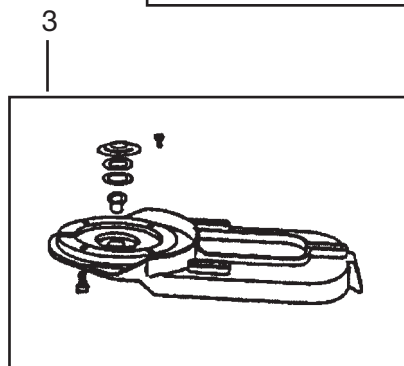

Note

>> means: New or changed ref. nos.

02-11	GB 833	BOOK G		
02-12	FAN PARTS	G	9.6.3	7

Pos.	Part No.	Qty.	Desc.1	Desc.2	EAN 005715492
>> 1	82414600	1	Flange f.baseplate gb	Kit	+023660
>> 2	22414000	1	Clamping ring f.gb		+018970
3	22414200	1	Base plate gb		+018994
4	82115000	1	Pulley f.50hz - motor,	Diam.207 mm	
4	82116000	1	Pulley f.60hz - motor,	Diam.202 mm	
5	81900500	1	Pulley f.50hz - turbine,	Diam.56 mm	
5	81903500	1	Pulley f.60hz - turbine,	Diam.66 mm	
6	22414400	1	Bellows f.gb-turbine		+019014
7	22414300	1	Spacer f.pulley		+019007
8	21687200	1	Turbine 3 stage sparepart	For gb 733/725/726/933	+017911
9	22414500	1	Bearing plate f.gb-turbin		+019021
10	22238400	1	Belt tension kit		+008322
11	22238700	1	Belt f.gb 733/gb 833		+008339
12	22242400	1	Optibelt	Belt tension tool	+008605
20	20705700	1	Ballbearings and rubber-	Parts f.beltdr.turbine gb	+026302