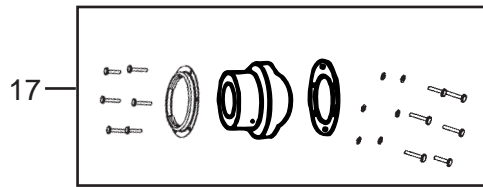

01-11	GB 833	BOOK G		
02-10	CONTAINER PARTS	G	9.6.3	9

Pos.	Part No.	Qty.	Desc.1	Desc.2	EAN 005715492+
1	22401800	1	Cover		+014637
2	22401900	1	Exhaust parts		+014644
3	22387700	1	Cover with hole for	Shakersystem	+016730
4	22387500	1	Cover for gb 833		+016792
5	22388100	1	Bracket for gb 833		016778
6	71903900	1	Gasket gb top cont		+013432
7	22396400	1	Exchang inlet 100/70-50mm	W.antistat.parts	+013517
8	22386500	1	Bayonet ring f.inlet 50mm		+015528
9	82415200	1	Deflector f.70mm inlet		+024582
10	22402400	1	Plug		+014682
11	22396200	1	Handle complete"83/x33"		+013494
12	71465700	1	Packing on filtercontaine	F.dustcontainer	+012763
13	21550400	1	Dustcontainer (600mm)	69 l	+014972
14	32210400	1	Handle complet kit		+014354
15	81322500	1	Grommet f.cover gb		
>> 16	22401700	1	Inlet ø70mm		+014613
>> 17	22402300	1	Inlet ø50/ø70mm		+014620

Note

>> means: New or changed ref. nos.