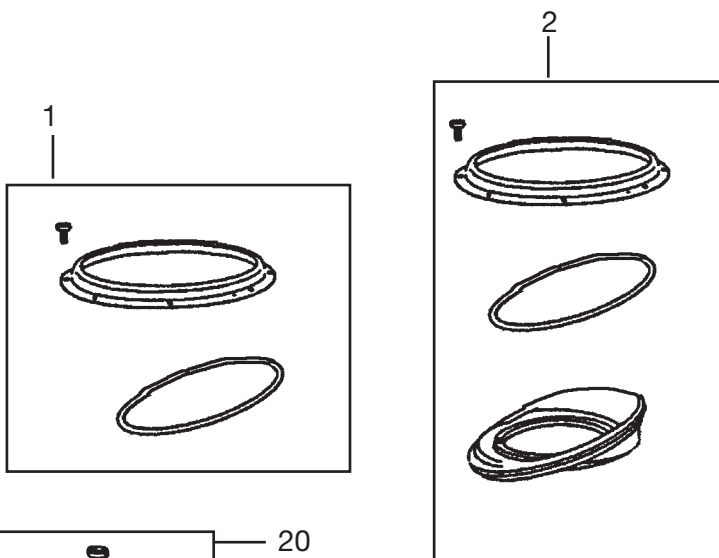

Note

>> means: New or changed ref. nos.

02-11	GB 833	BOOK G		
02-12	FAN PARTS	G	9.6.3	7

Pos.	Part No.	Qty.	Desc.1	Desc.2	EAN 005715492
>> 1	82414600	1	Flange f.baseplate gb	Kit	+023660
>> 2	22414000	1	Clamping ring f.gb		+018970
3	22414200	1	Base plate gb		+018994
4	82115000	1	Pulley f.50hz - motor,	Diam.207 mm	
4	82116000	1	Pulley f.60hz - motor,	Diam.202 mm	
5	81900500	1	Pulley f.50hz - turbine,	Diam.56 mm	
5	81903500	1	Pulley f.60hz - turbine,	Diam.66 mm	
6	22414400	1	Bellows f.gb-turbine		+019014
7	22414300	1	Spacer f.pulley		+019007
8	21687200	1	Turbine 3 stage sparepart	For gb 733/725/726/933	+017911
9	22414500	1	Bearing plate f.gb-turbin		+019021
10	22238400	1	Belt tension kit		+008322
11	22238700	1	Belt f.gb 733/gb 833		+008339
12	22242400	1	Optibelt	Belt tension tool	+008605
20	20705700	1	Ballbearings and rubber-	Parts f.beltdr.turbine gb	+026302