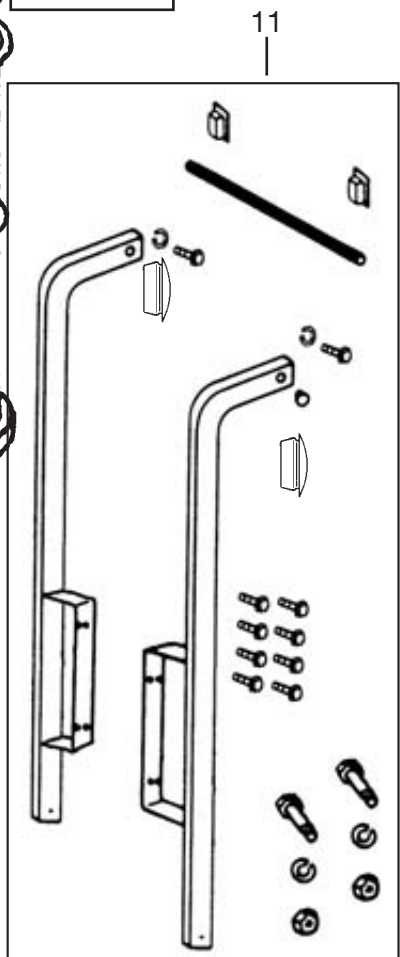

01-11	GB 833	BOOK G		
02-10	CONTAINER PARTS	G	9.6.3	9

Pos.	Part No.	Qty.	Desc.1	Desc.2	EAN 005715492+
1	22401800	1	Cover		+014637
2	22401900	1	Exhaust parts		+014644
3	22387700	1	Cover with hole for	Shakersystem	+016730
4	22387500	1	Cover for gb 833		+016792
5	22388100	1	Bracket for gb 833		016778
6	71903900	1	Gasket gb top cont		+013432
7	22396400	1	Exchang inlet 100/70-50mm	W.antistat.parts	+013517
8	22386500	1	Bayonet ring f.inlet 50mm		+015528
9	82415200	1	Deflector f.70mm inlet		+024582
10	22402400	1	Plug		+014682
11	22396200	1	Handle complete"83/x33"		+013494
12	71465700	1	Packing on filtercontaine	F.dustcontainer	+012763
13	21550400	1	Dustcontainer (600mm)	69 l	+014972
14	32210400	1	Handle complet kit		+014354
15	81322500	1	Grommet f.cover gb		
>> 16	22401700	1	Inlet ø70mm		+014613
>> 17	22402300	1	Inlet ø50/ø70mm		+014620

Note

>> means: New or changed ref. nos.