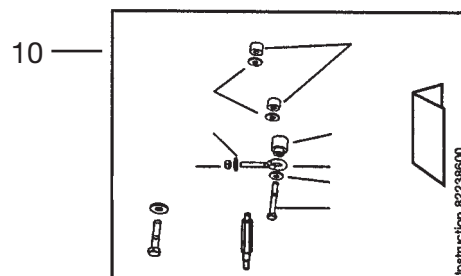

Note

>> means: New or changed ref. nos.

02-11	GB 833	BOOK G		
02-12	FAN PARTS	G	9.6.3	7

Pos.	Part No.	Qty.	Desc.1	Desc.2	EAN 005715492
>> 1	82414600	1	Flange f.baseplate gb	Kit	+023660
>> 2	22414000	1	Clamping ring f.gb		+018970
3	22414200	1	Base plate gb		+018994
4	82115000	1	Pulley f.50hz - motor,	Diam.207 mm	
4	82116000	1	Pulley f.60hz - motor,	Diam.202 mm	
5	81900500	1	Pulley f.50hz - turbine,	Diam.56 mm	
5	81903500	1	Pulley f.60hz - turbine,	Diam.66 mm	
6	22414400	1	Bellows f.gb-turbine		+019014
7	22414300	1	Spacer f.pulley		+019007
8	21687200	1	Turbine 3 stage sparepart	For gb 733/725/726/933	+017911
9	22414500	1	Bearing plate f.gb-turbin		+019021
10	22238400	1	Belt tension kit		+008322
11	22238700	1	Belt f.gb 733/gb 833		+008339
12	22242400	1	Optibelt	Belt tension tool	+008605
20	20705700	1	Ballbearings and rubber-	Parts f.beltdr.turbine gb	+026302